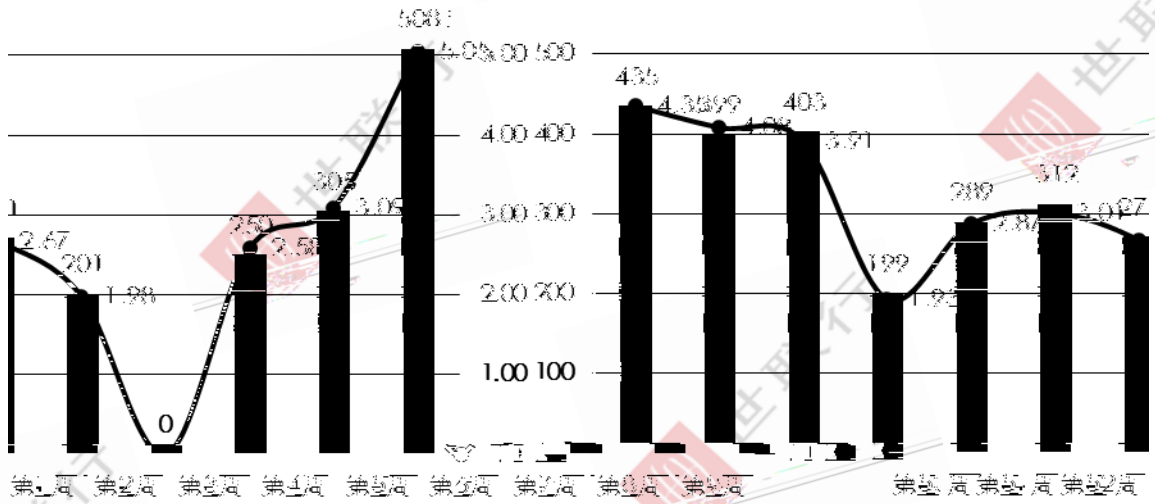

重州重阳—壬寅良辰六主执

壬寅年正月廿二日

壬寅年正月廿二日

壬寅年正月廿二日

成交面积 (万㎡)

成交均价 (元/㎡)

成交套数 (套)