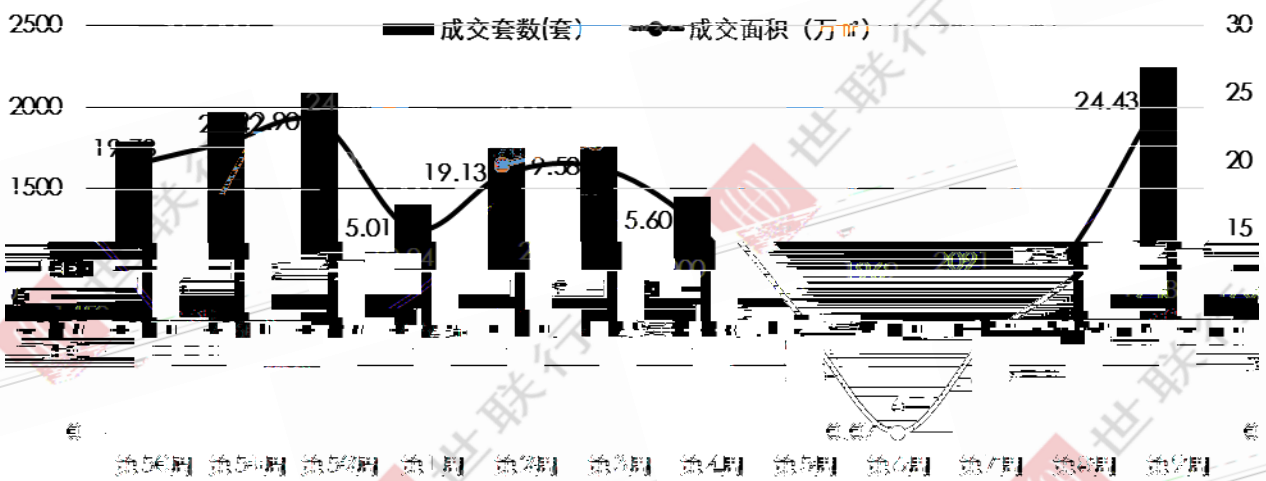

惠州一手住宅成交走势