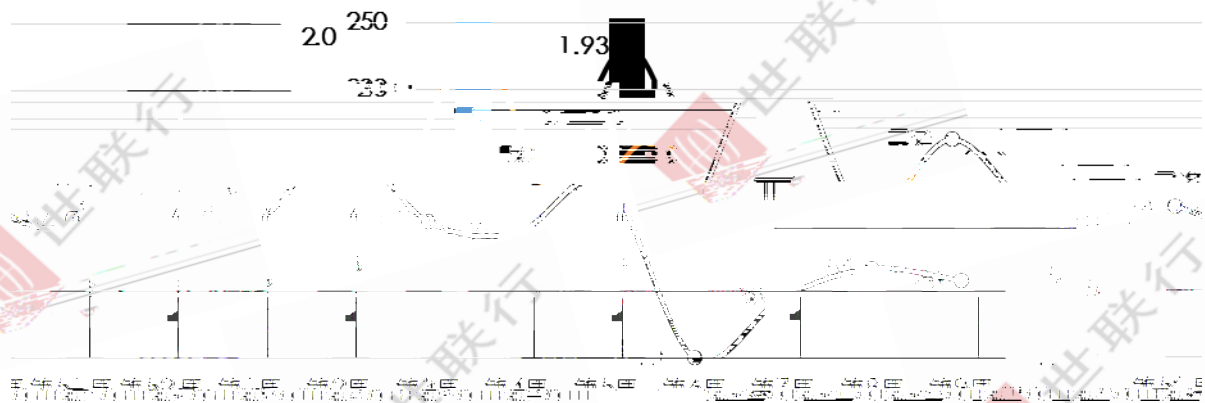

惠州龙门一手商业成交走势

成交套数: 10套 成交面积: 10000㎡ 成交均价: 10000元/㎡