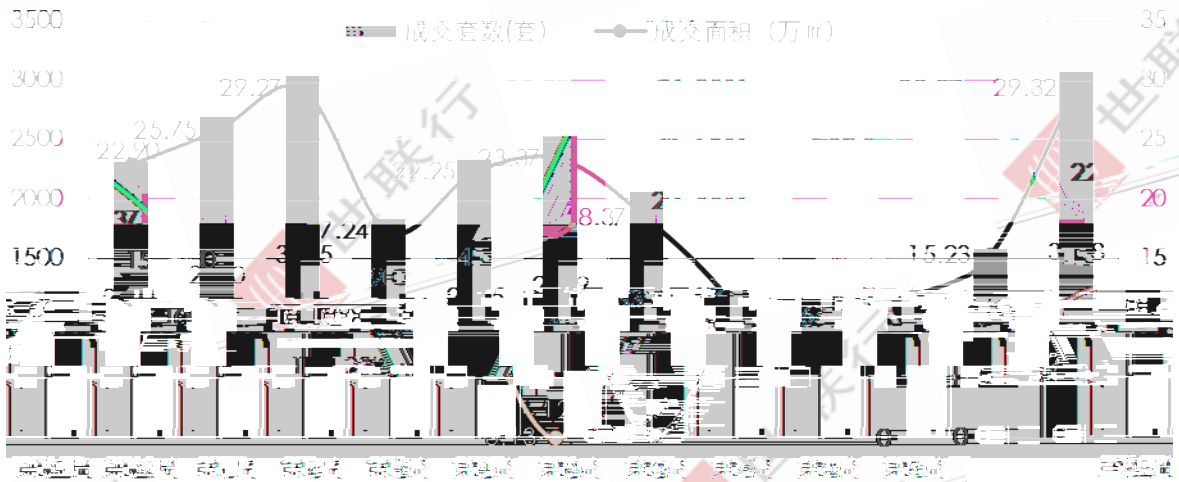

世联行

世联行

惠州市一手商品房成交走势