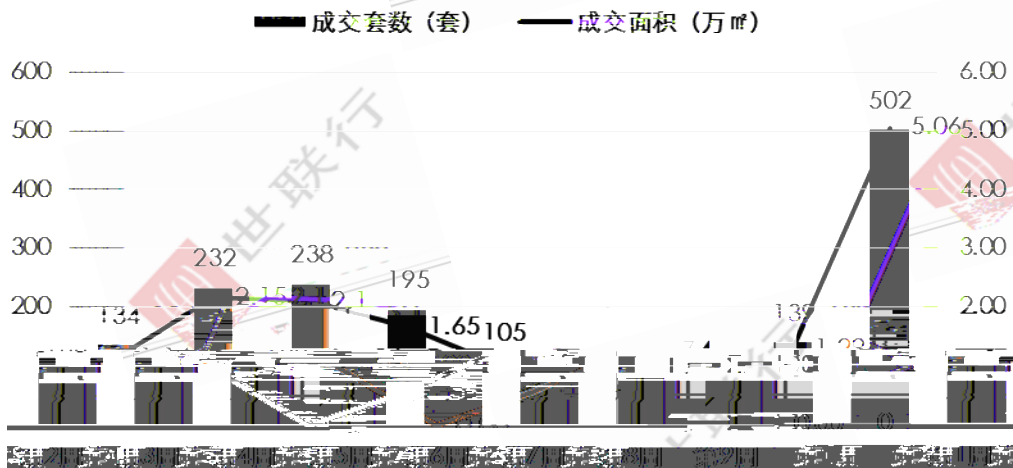

成交面积 (万㎡)

成交均价 (元/㎡)

成交套数 (套)

惠州大亚湾一手商品房成交走势

惠州大亚湾一手商品房成交走势

惠州博罗一手商品房成交走势

惠州博罗一手住宅成交走势

惠州龙门一手商业成交走势

成交套数: 10套 成交面积: 10000㎡ 成交均价: 10000元/㎡

惠州惠东一手住宅成交走势

惠州仲恺一手商品房成交走势

惠州仲恺一手住宅成交走势