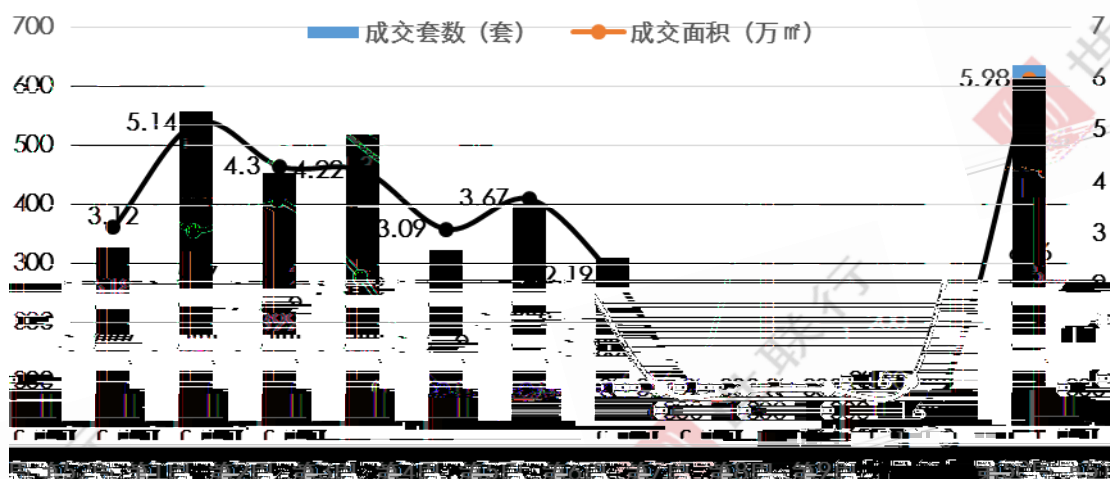

世联行

世联行

惠州惠城区一手商品房成交走势

惠州市城区一手住宅成交走势

重州重阳—壬寅良辰六主执

壬寅年正月廿二日

壬寅年正月廿二日

壬寅年正月廿二日

成交面积 (万㎡)

成交均价 (元/㎡)

成交套数 (套)

惠州大亚湾一手商品房成交走势

惠州大亚湾一手商品房成交走势

惠州博罗一手商品房成交走势

惠州博罗一手住宅成交走势

惠州龙门一手商业成交走势