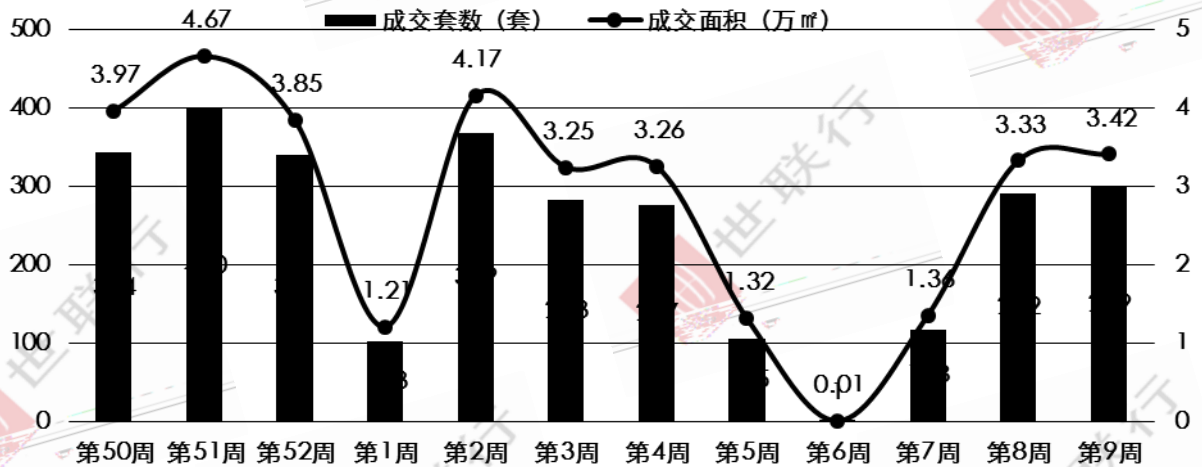

成交面积 (万㎡)

成交均价 (元/㎡)

成交套数 (套)

惠州大亚湾一手商品房成交走势

惠州大亚湾一手商品房成交走势

惠州博罗一手商品房成交走势

惠州博罗一手住宅成交走势

惠州龙门一手商业成交走势

成交套数: 10套 成交面积: 10000㎡ 成交均价: 10000元/㎡

惠州惠东一手住宅成交走势

惠州仲恺一手商品房成交走势

惠州仲恺一手住宅成交走势