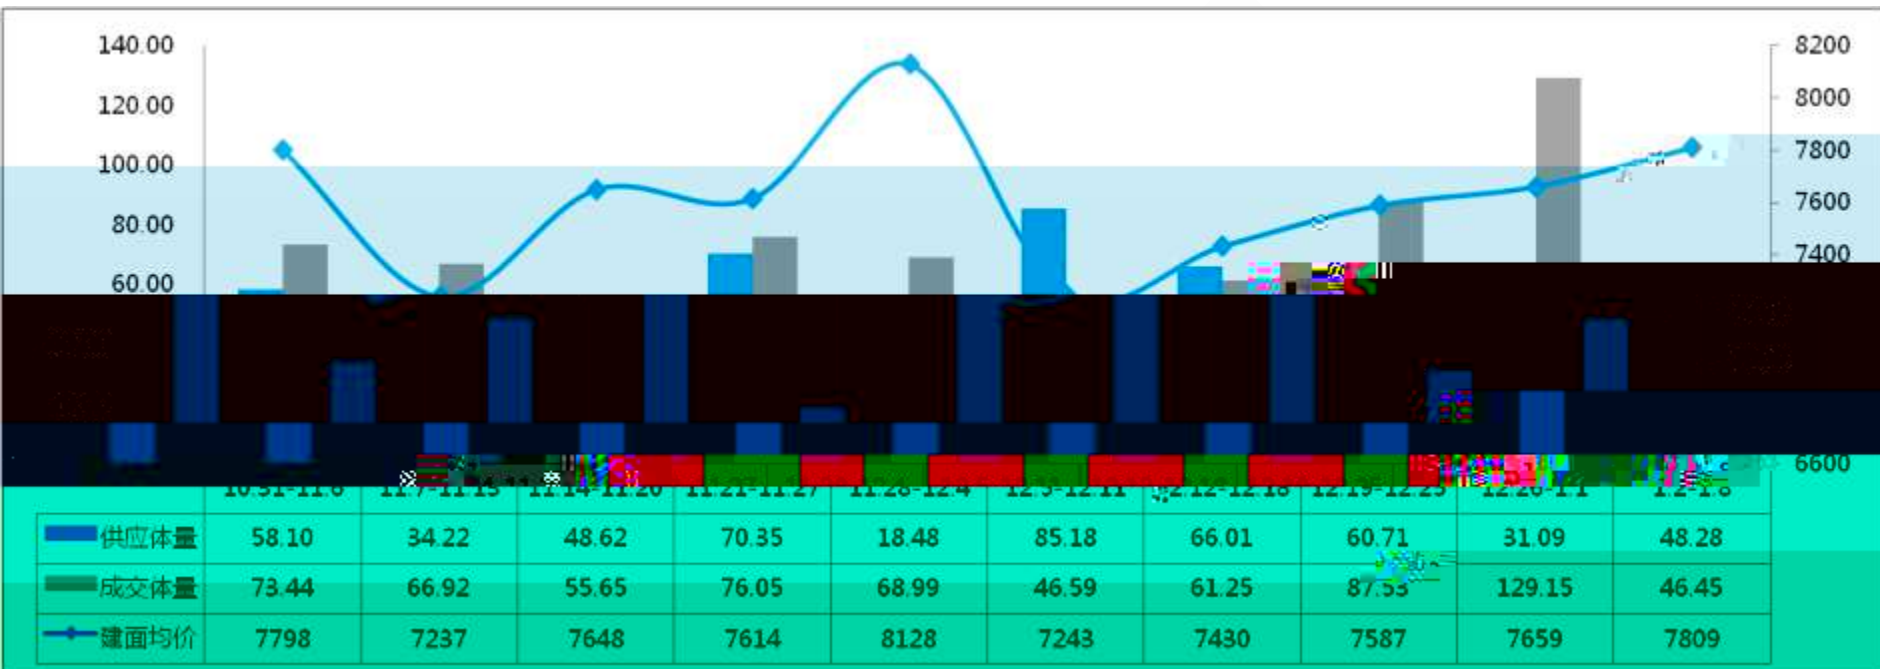

世联行

7k s Ĩ t ± ¼ Đ ĩ 0 X ě 4 P y Ž ě X x á v g • D A ' 1 g Ú Á x I Ñ (é - Ô Í Ã ě Ä 4 | X x á k f

成渝双城经济圈建设

整体情况

实际供应

盘(加推)项目位置三开