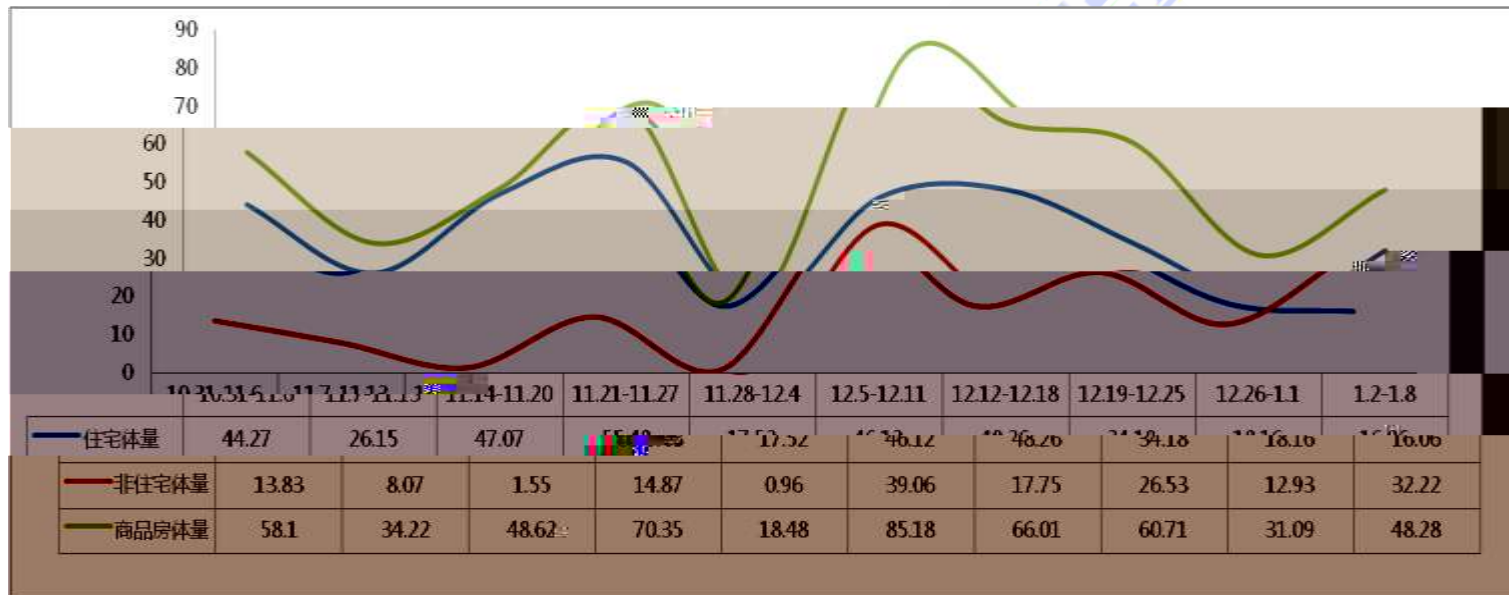

世联行

7k s Ĩ t ± ¼ Đ ĩ 0 X ě 4 P y Ž ě X x á v g • D A ' 1 g Ú Á x I Ñ (é - Ô Í Ã ě Ä 4 | X x á k f

成渝双城经济圈建设

整体情况

实际供应

盘(加推)项目位置三开