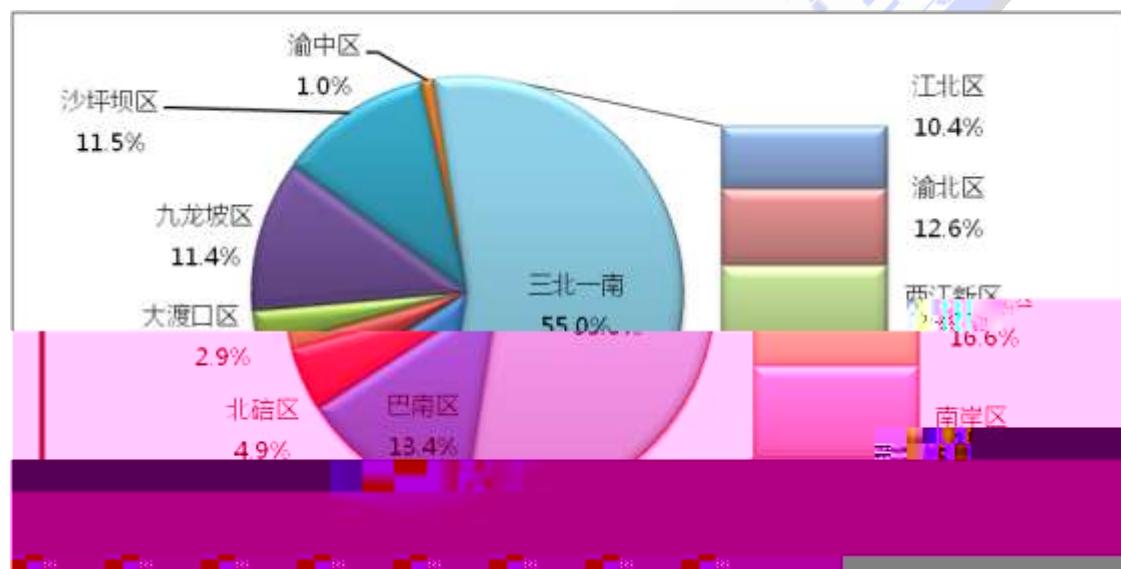

世联行

7k s Ĩ t ± ¼ Đ ĩ 0 X ě 4 P y Ž ě X x á v g • D A ' 1 g Ú Á x I Ñ (é - Ô Í Ã ě Ä 4 | X x á k f

成渝双城经济圈建设

整体情况

实际供应

盘(加推)项目位置三开